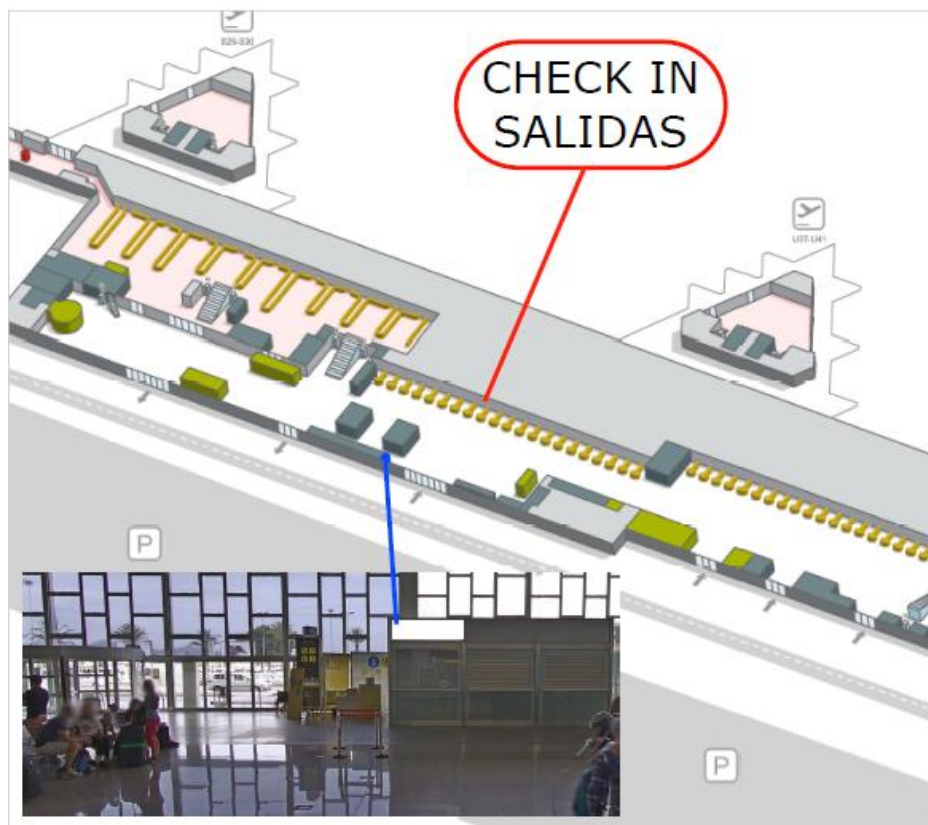

SHUTTLE SERVICE "EROS BUS TRAVEL"

airBaltic atlido uz Terminal 1

Wizzair atlido uz Terminal 2

Atlido uz Barcelonu Terminal 1 no 1 aprīļa līdz 31 oktobrim (augstā sezona)

Pēc bagāžas saņemšanas, Jums jāiet uz izejas pusi. Pagriezieties pa labi un Jūs ieraudzīsiet pārstāvi hallē ar uzrakstu EROS BUS. Gadījumā, ja Jūs neredzat pārstāvi, pagaidiet dažas minūtes, neejiet prom, iespējams, ka viņš novieto autobusu, vai pavada citus klientus. Ja Jūs neatrodāt pārstāvi ar uzrakstu EROS BUS, lūdzam Jūs zvanīt uz diennakts palīdzības tālruni **+34 690023250**

Atlido uz Barcelonu Terminal 2 (zema un augstā sezonā)

Jūsu lidmašīna var atlidot jebkurā zonā Terminālā 2 (A, B vai C). Ja Jūsu lidmašīna atlido uz terminālu 2A vai 2C, pēc bagāžas saņemšanas Jums vajag doties uz terminālu 2 B. Ejiet iekšā terminālā 2 B un ejiet uz ofisu EROS BUS, kurš atrodas pretī reģistrēšanās letei 6-7-8, pie kafejnīcas "Jamaica". Vērsieties pie pārstāvja, dodiet viņam Jūsu uzvārdus. Gadījumā, ja Jūs neredzat pārstāvi, pagaidiet dažas minūtes, neejiet prom, iespējams, ka viņš novieto autobusu, vai pavada citus klientus. Ja jūs neatrodāt pārstāvi ar uzrakstu EROS BUS, lūdzam Jūs zvanīt diennakts palīdzības tālruni **+34 690023250**