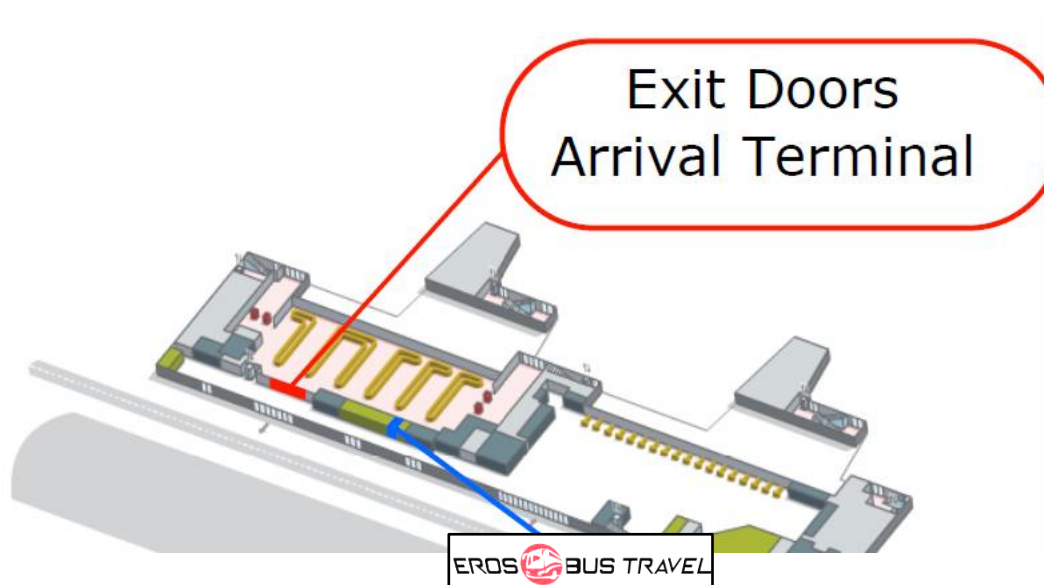

Atlido uz lidostu Žironā no 1 aprīļa līdz 31 oktobrim (augstā sezona)

Pēc bagāžas saņemšanas, ejiet uz ofisu EROS BUS, dažu metru attālumā hallē. Kompānijas pārstāvis kurš Jūs koordinēs, parādīs kur Jūs sagaida transfērs. Gadījumā ja Jūs neredzat pārstāvi, pagaidiet dažas minūtes, neejiet prom, iespējams, ka viņš novieto autobusu, vai pavada citus klientus. Ja jūs neatrodāt pārstāvi ar uzrakstu EROS BUS, lūdzam Jūs zvanīt uz diennakts palīdzības tālruni **+34 690023250**

Lūgums, pirms sēdieties autobusā, lūdzam salīdzināt ar kompānijas pārstāvi EROS BUS Jūsu uzvārdus un viesnīcu. Kā arī, būt ļoti uzmanīgiem, vadītājs paziņos pilsētu un pieturas!

Par atpakaļtransfēra laiku būs iespējams uzzināt iepriekšējā vakarā pēc plkst. 19:00, piezvanot uz koordinatora Vladimira tālruni +34 690023250