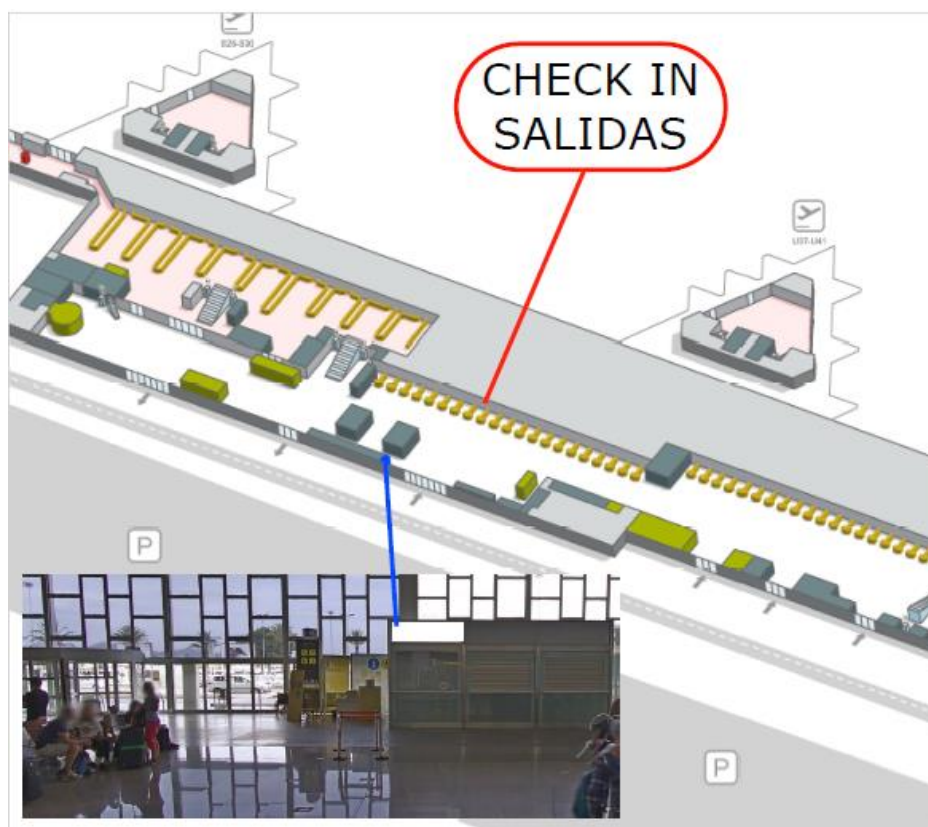

SHUTTLE SERVICE “EROS BUS TRAVEL”

airBaltic прилетает в Terminal 1

Wizzair прилетает в Terminal 2

Прилет в Барселону Terminal 1 с 1 апреля по 31 октября (высокий сезон)

После того, как вы получили ваш багаж, идите на выход. Поверните направо и вы увидите представителя с табличкой EROS BUS в холле. Если вы не находите представителя, подождите несколько минут, не уходите, возможно он паркует автобус или проводит других клиентов. Если вы не находите предствителя с табличкой EROS BUS просим позвонить на телефон экстренной связи **+34 690023250**

Прилет в Барселону Terminal 2 (низкий и высокий сезоны)

Ваш самолет может прилететь в любую зону Терминала 2 (А, В или С). Если ваш самолет прилетает в терминал 2А и 2С, после того, как вы получите багаж вам нужно направиться в терминал 2 В. Войдите внутрь Терминала 2 В и подойдите к офису EROS BUS, который находится напротив стойки регистрации 6-7-8, рядом с кафе Jamaica. Обратитесь к представителю, дайте ему ваши фамилии. Если не находите представителя, подождите пожалуйста несколько минут, не уходите, возможно он паркует автобус или проводит других клиентов. Если вы не находите предствителя с табличкой EROS BUS просим позвонить на телефон экстренной связи **+34 690023250**.