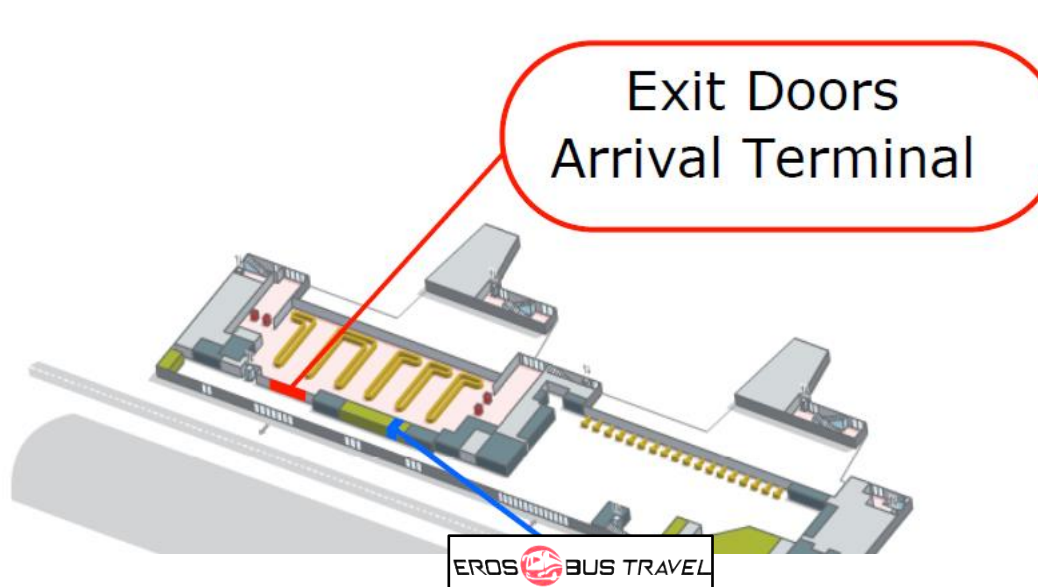

Прилет в аэропорт Жироны с 1 апреля по 31 октября (высокий сезон)

После получения багажа, подойдите пожалуйста к офису EROS BUS, который находится в нескольких метрах в холле. Представитель компании вас скоординирует, покажет где вас ожидает трансфер. Если не находите представителя, подождите пожалуйста несколько минут, не уходите, возможно он паркует автобус или проводит других клиентов. Если вы не находите представителя с табличкой EROS BUS просим позвонить на телефон экстренной связи **+34 690023250**.

Пожалуйста, перед тем как садиться в автобус, просим сверить в представителем компании EROS BUS ваши фамилии и отель. Также, просим быть внимательны, водитель будет оглашать город и остановки!

О времени обратного трансфера можно будет узнать накануне после 19:00, у координатора Владимира по тел +34690023250