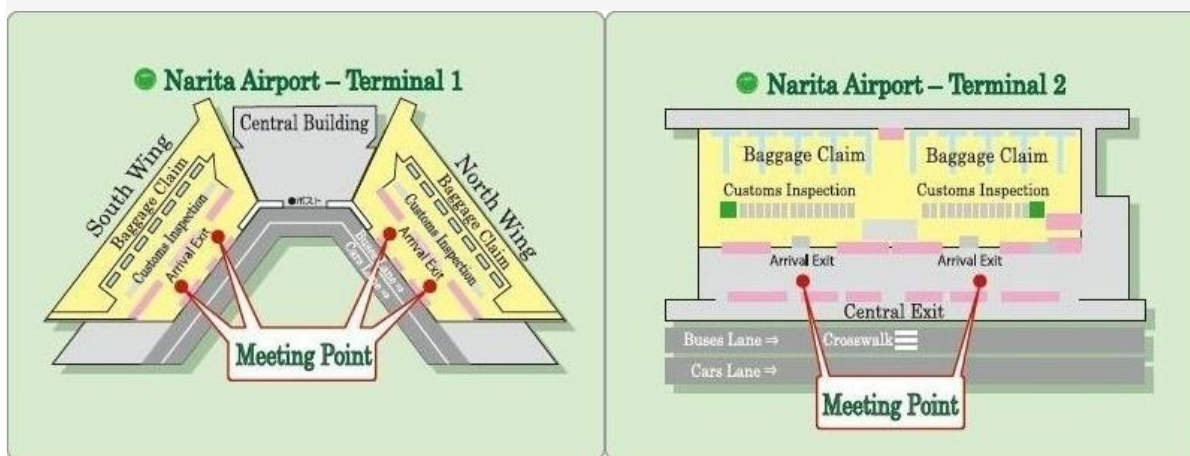

Место встречи в аэропорту

*Время встречи пассажиров по районам

За 3 часа: Майхама

3.5 часа: Кото, Эдогава, Сумида, Чуо, Синагава, Минато

4 часа: Тиёда, Синдзюку, Сибуя, Бункё, Тосима, Мэгуро, Тайто, Ота, Аракава

По желанию Вы можете выбрать время встречи раньше, чем запланировано.

ВНИМАНИЕ

1. Этот шаттл рассчитан на одновременное пользование сборными группами пассажиров. Пожалуйста, не доставляйте неудобств другим пассажирам.
   - Бесплатно можно провести 2 места багажа. За дополнительные места будет взиматься плата.
   - Мы выезжаем из аэропорта в течение 2 часов со времени приземления самолета. Ваша бронь будет отменена, если Вы не появитесь в течение 90 минут.
   - После выхода из самолета Вы можете посетить **ТОЛЬКО** туалет, комнату для курения и обмен валюты. Вы **НЕ МОЖЕТЕ** идти в пункт обмена проездных JR Pass или в пункт аренды мобильных телефонов.
   - Пожалуйста, воздержитесь от провоза животных.
2. Если Вы путешествуете с собакой-поводырем, обязательно известите нас заранее.
3. Известите нас заранее также, если Вы желаете воспользоваться детским автокреслом.
   - Мы не делаем остановок по просьбам пассажиров по пути следования.
   - Пожалуйста, придите в лобби отеля за 15 мин. до отправления.
4. Если Вы не появитесь к указанному времени, шаттл уйдет без Вас.