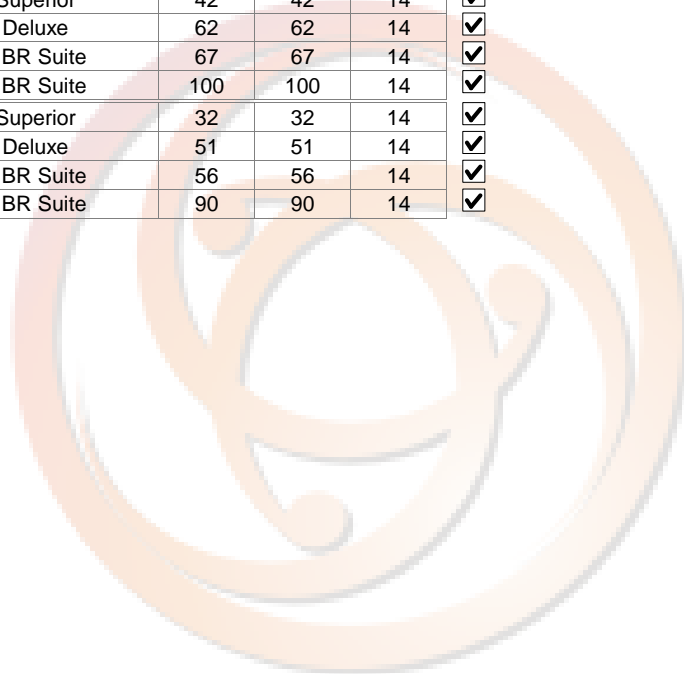

EMANJA TRAVEL / Confidential Hotel Rates for Agents

Pattaya		East of Thailand				USD		Thailand			
MONAA'S PLACE		3* Central Pattaya			USD		http://monaa-place.com				
		SGL	DBL	EXB	ABF	ABF	LUNCH	DINNER	24 DEC	31 DEC	
18-08-12	19-12-12	Superior	32	32	14	☒		5	5		
		Deluxe	51	51	14	☒					
		1 BR Suite	56	56	14	☒					
		2 BR Suite	90	90	14	☒					
20-12-12	10-01-13	Superior	42	42	14	☒					
		Deluxe	62	62	14	☒					
		1 BR Suite	67	67	14	☒					
		2 BR Suite	100	100	14	☒					
11-01-13	22-01-13	Superior	32	32	14	☒					
		Deluxe	51	51	14	☒					
		1 BR Suite	56	56	14	☒					
		2 BR Suite	90	90	14	☒					
23-01-13	31-01-13	Superior	42	42	14	☒					
		Deluxe	62	62	14	☒					
		1 BR Suite	67	67	14	☒					
		2 BR Suite	100	100	14	☒					
01-02-13	12-04-13	Superior	32	32	14	☒					
		Deluxe	51	51	14	☒					
		1 BR Suite	56	56	14	☒					
		2 BR Suite	90	90	14	☒					
13-04-13	16-04-13	Superior	42	42	14	☒					
		Deluxe	62	62	14	☒					
		1 BR Suite	67	67	14	☒					
		2 BR Suite	100	100	14	☒					
17-04-13	31-10-13	Superior	32	32	14	☒					
		Deluxe	51	51	14	☒					
		1 BR Suite	56	56	14	☒					
		2 BR Suite	90	90	14	☒