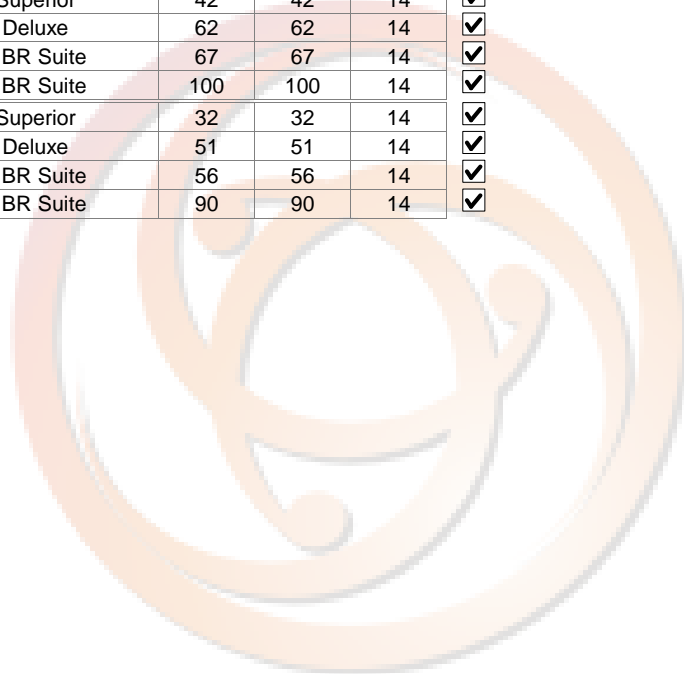

Pattaya		East of Thailand				USD		Thailand			
MONAA'S PLACE		3* Central Pattaya			USD		http://monaa-place.com				
		SGL	DBL	EXB	ABF	ABF	LUNCH	DINNER	24 DEC	31 DEC	
18-08-12	19-12-12	Superior	32	32	14	☒		5	5		
		Deluxe	51	51	14	☒					
		1 BR Suite	56	56	14	☒					
		2 BR Suite	90	90	14	☒					
20-12-12	10-01-13	Superior	42	42	14	☒					
		Deluxe	62	62	14	☒					
		1 BR Suite	67	67	14	☒					
		2 BR Suite	100	100	14	☒					
11-01-13	22-01-13	Superior	32	32	14	☒					
		Deluxe	51	51	14	☒					
		1 BR Suite	56	56	14	☒					
		2 BR Suite	90	90	14	☒					
23-01-13	31-01-13	Superior	42	42	14	☒					
		Deluxe	62	62	14	☒					
		1 BR Suite	67	67	14	☒					
		2 BR Suite	100	100	14	☒					
01-02-13	12-04-13	Superior	32	32	14	☒					
		Deluxe	51	51	14	☒					
		1 BR Suite	56	56	14	☒					
		2 BR Suite	90	90	14	☒					
13-04-13	16-04-13	Superior	42	42	14	☒					
		Deluxe	62	62	14	☒					
		1 BR Suite	67	67	14	☒					
		2 BR Suite	100	100	14	☒					
17-04-13	31-10-13	Superior	32	32	14	☒					
		Deluxe	51	51	14	☒					
		1 BR Suite	56	56	14	☒					
		2 BR Suite	90	90	14	☒